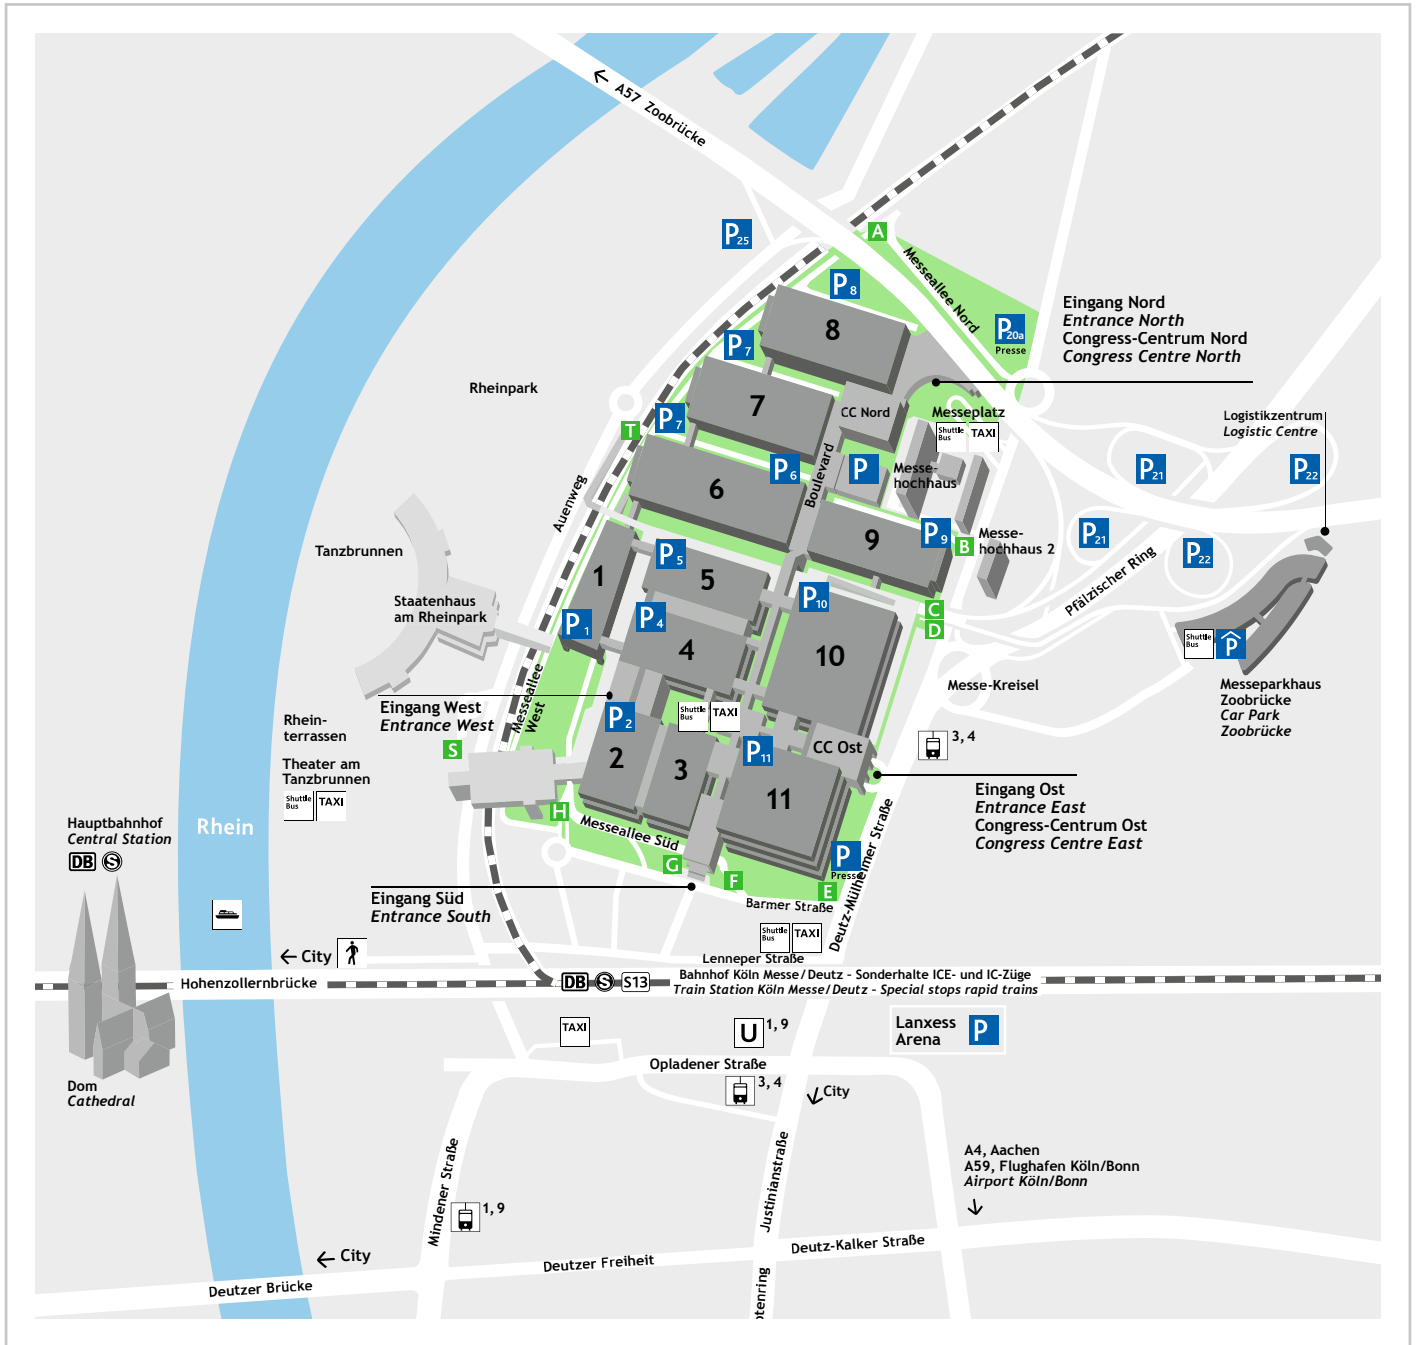

Entdecken Sie die Koelnmesse Discover the Koelnmesse

P
Parkplatz • Parking

Pendelbus • Shuttle Bus

DB
Bahnhof • Train Station

U
U-Bahn • Subway

Parkhaus • Car Park

TAXI
Taxi • Taxi

 **S13**
S-Bahn Koelnmesse -
Flughafen Köln/Bonn
Suburban Railway from Koelnmesse
to Cologne/Bonn Airport

Fähre: City/Hbf.
Ferry: City/Central
Station

Straßenbahnhaltestelle • Tram Stop

A
Tor • Gate